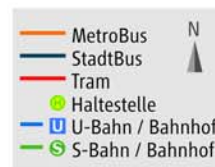

Georg-Brauchle-Ring

Stand: Dezember 2008

Diesen Orientierungsplan finden Sie auch im Internet unter www.mvg-mobil.de

www.kartographie.de

MVG-Hotline 01803 / 442266*

*9 Cent/Minute aus dem deutschen Festnetz; aus dem Mobilfunknetz können die Preise abweichen

U BUS Tram für München