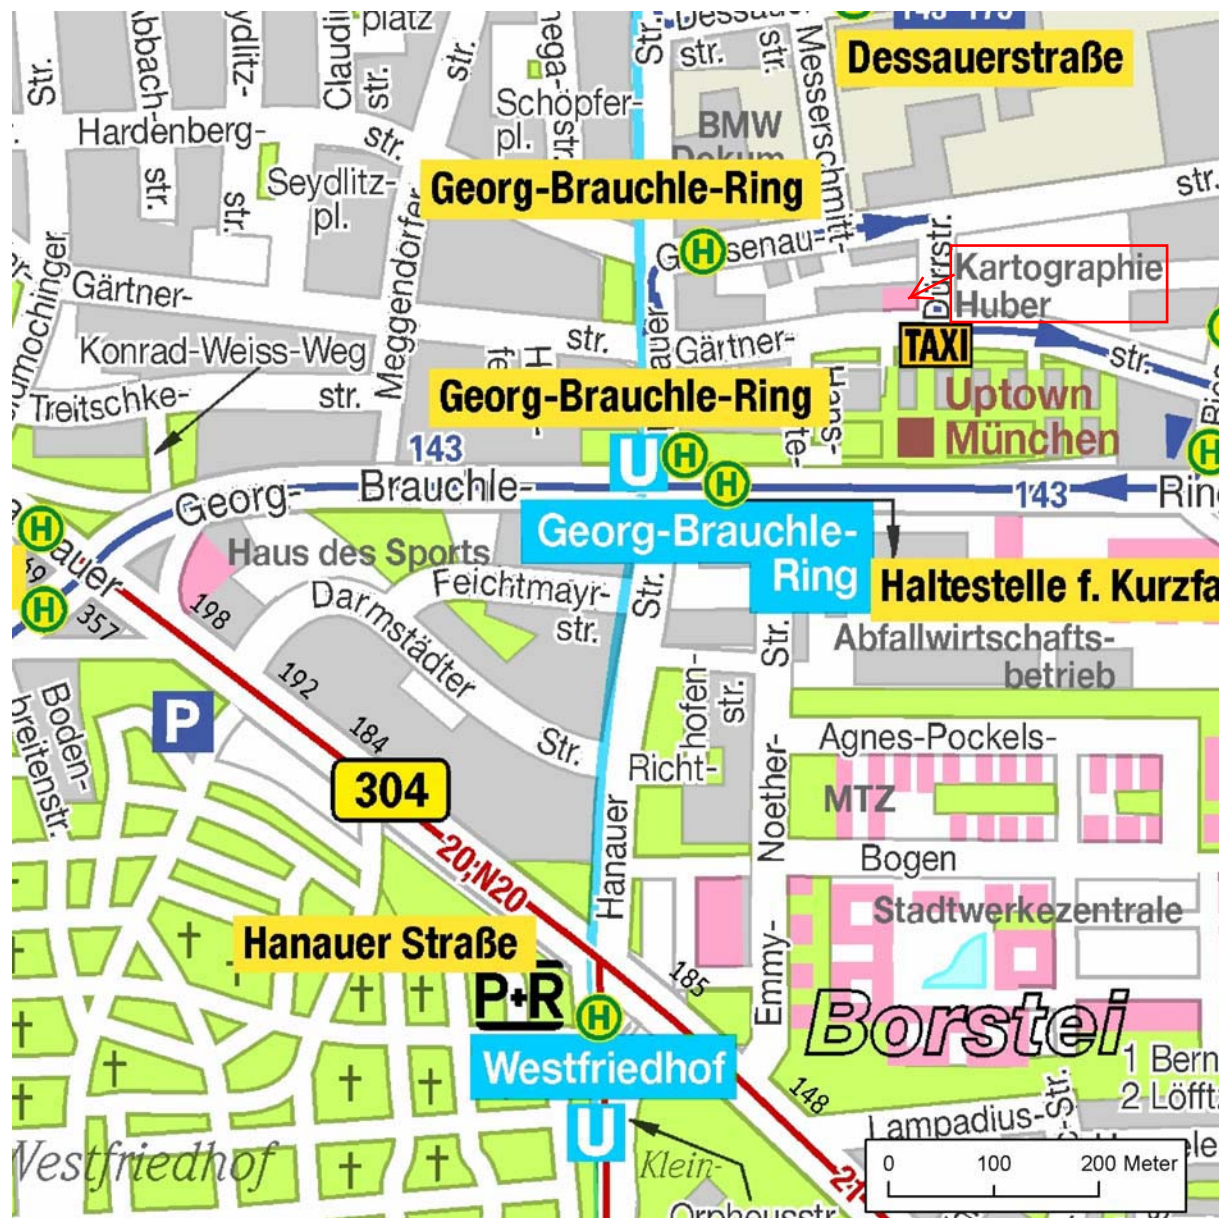

Georg-Brauchle-Ring

Stand: Dezember 2008

Diesen Orientierungsplan finden Sie auch im Internet unter www.mvg-mobil.de

www.kartographie.de

MVG-Hotline 01803 / 442266*

*9 Cent/Minute aus dem deutschen Festnetz; aus dem Mobilfunknetz können die Preise abweichen

U BUS Tram für München