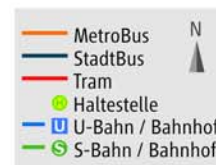

Olympia-Einkaufszentrum

Stand: Dezember 2008

Diesen Orientierungsplan finden Sie auch im Internet unter www.mvg-mobil.de

www.kartographie.de

MVG-Hotline 01803 / 442266*

*9 Cent/Minute aus dem deutschen Festnetz; aus dem Mobilfunknetz können die Preise abweichen