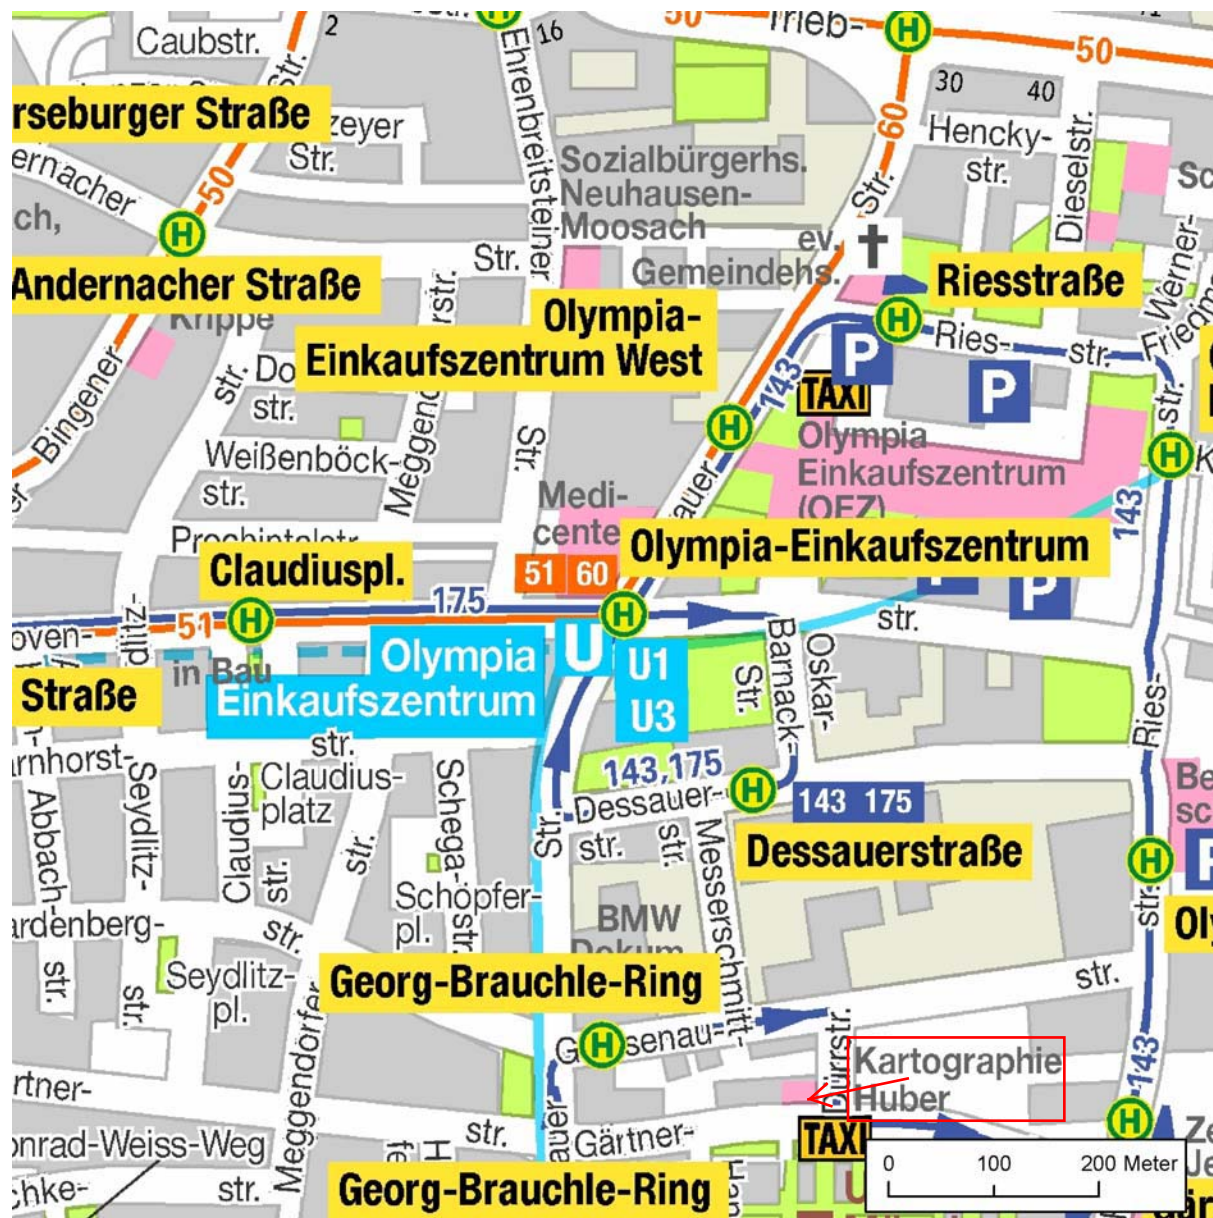

Olympia-Einkaufszentrum

Stand: Dezember 2008

Diesen Orientierungsplan finden Sie auch im Internet unter www.mvg-mobil.de

www.kartographie.de

MVG-Hotline 01803 / 442266*

*9 Cent/Minute aus dem deutschen Festnetz; aus dem Mobilfunknetz können die Preise abweichen